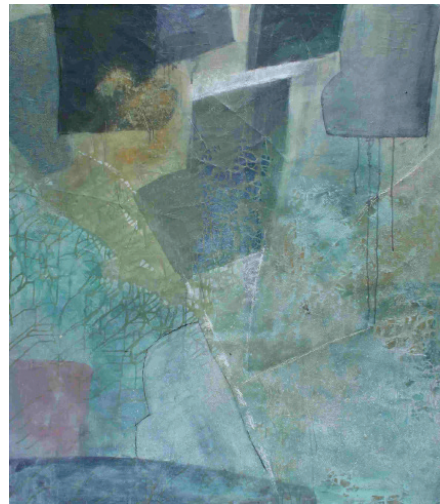

Liz Miels-Kratochwil – Vernissage am 4. Dezember – 18 Uhr

**„...IMMER AUF DEM WEG...“**

„...immer auf dem Weg...“

Einführung: Liz Miels-Kratochwil

Musikalische Umrahmung: Christina Löffler (Clavichord)

Mittwoch, 4. Dezember 2024, 18 Uhr

Kopenhagener Straße 9, 10437 Berlin

**Helle Panke**  
KUNST GALLERY

Abb. (v.l.):

ROT, 2021 & 2022, Acryl und Kreide auf Leinwand, 150x100 cm

Sich überschneidende Wegmarkierungen, 2022, Acryl,  
Kohle und Kreide auf Leinwand, 170x150 cm

SCHWERE, 2023, Acryl auf Papier auf Leinwand kaschiert, 154x136 cm

Die Ausstellung ist zu sehen bis zum 7. März 2025. Termine zum  
Besuch der Galerie können telefonisch unter 030-47538724  
oder per E-Mail an [info@helle-panke.de](mailto:info@helle-panke.de) vereinbart werden.