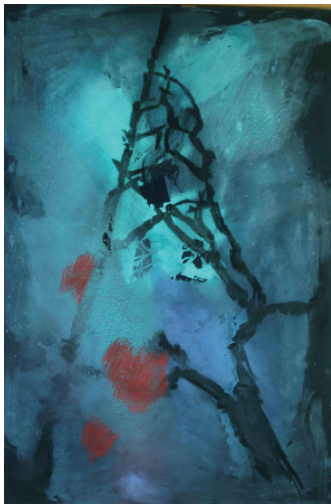

Liz Miels-Kratochwil – Vernissage am 4. Dezember – 18 Uhr

**„...IMMER AUF DEM WEG...“**

„...immer auf dem Weg...“

Einführung: Liz Miels-Kratochwil

Musikalische Umrahmung: Christina Löffler (Clavichord)

Mittwoch, 4. Dezember 2024, 18 Uhr

Kopenhagener Straße 9, 10437 Berlin

**Helle Panke**  
KUNST GALLERY

Abb. (v.l.):

ROT, 2021 & 2022, Acryl und Kreide auf Leinwand, 150x100 cm

Sich überschneidende Wegmarkierungen, 2022, Acryl,  
Kohle und Kreide auf Leinwand, 170x150 cm

SCHWERE, 2023, Acryl auf Papier auf Leinwand kaschiert, 154x136 cm

Die Ausstellung ist zu sehen bis zum 7. März 2025. Termine zum  
Besuch der Galerie können telefonisch unter 030-47538724  
oder per E-Mail an [info@helle-panke.de](mailto:info@helle-panke.de) vereinbart werden.